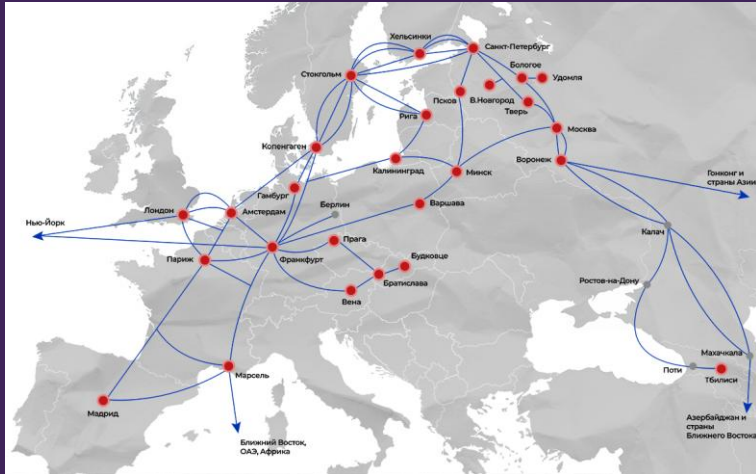

Для корпоративных клиентов

Услуги и сервисы

МИССИЯ РАСКОМ

РАСКОМ – оператор кратчайших маршрутов

Мы создаём доступные и надежные решения для комфортной работы в мировом цифровом пространстве

СЕТЬ РАСКОМ

- Протяженность собственных магистралей: более 26 000км
- Более 50% международного трафика РФ
- Пропускная способность сети 100+ Тбит/с
- №5 в ТОП-10 РУНЕТА*
- 56 сетевых узлов
- Доступность сети – 99,99%
- Городское продление во всех городах присутствия сети РАСКОМ