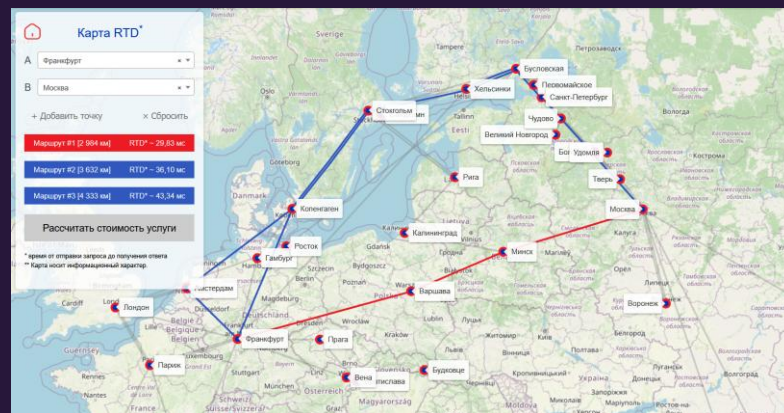

К сервисам
К базам данным

КАНАЛЫ С МИНИМАЛЬНОЙ ЗАДЕРЖКОЙ

x

Минимизация задержки достигается за счет:

- сокращение географической длины маршрута при организации канала
- сокращение точек переприема оптического сигнала
- технической экспертизы РАСКОМ

Каналы РАСКОМ организованы с использованием технологий:

- L3 VPN
- VLAN
- DWDM
- SDH

x

RTD для DWDM каналов связи минимальной длины

x

	ХЕЛЬСИНКИ	СТОКГОЛЬМ	ФРАНКФУРТ	ЛОНДОН
МОСКВА, ММТС-9.	11,38	16,86	31,14	34,75
ХЕЛЬСИНКИ, РАДИОКАТУ,5	-	5,3	19,7	29,2
СТОКГОЛЬМ, SK1	5,3	-	18,8	25,9
ФРАНКФУРТ, FR5	19,7	18,8	-	9,5
ЛОНДОН, LD4	29,2	25,9	9,5	-

Информацию о RTD между другими городами присутствия РАСКОМ можно узнать, воспользовавшись интерактивной картой РАСКОМ адресу: <https://rascom.ru/map>

Примечание: Данные RTD, представленные на слайде и на интерактивной карте РАСКОМ носят информационный характер и не являются коммерческим предложением или офертой