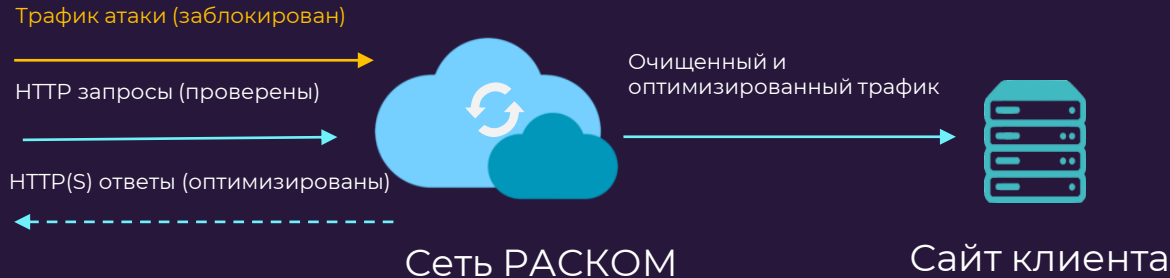

При этом достигается высокая эффективность обработки входящих вызовов: при наборе одного номера количество одновременно обслуживаемых абонентов равно количеству линий

УСЛУГА ИНТЕРНЕТ

Подключение к интернет: на портах **от 1 Мбит/с до 400 Гбит/с**

В состав базового пакета услуг связи включен доступ к онлайн системе контроля (кабинет пользователя). Клиент самостоятельно оценивает потребность в скорости доступа и полностью контролирует расходы на интернет

ОПЦИЯ REMOTE-IP

РАСКОМ предоставляет возможность присоединения вашей сети к IP адресам, географически привязанным к Европейским странам

УСЛУГА ЗАЩИТЫ от DDoS

РАСКОМ предлагает своим клиентам услугу по защите ИТ-инфраструктуры любой сложности и размера от DDoS атак. Защита ИТ-инфраструктуры осуществляется за счет фильтрации всех существующих на данный момент разновидностей DDoS-атак на сетевом, транспортном и сеансовом уровнях, а также на уровне приложений для трафика HTTP(s)/WebSocket.