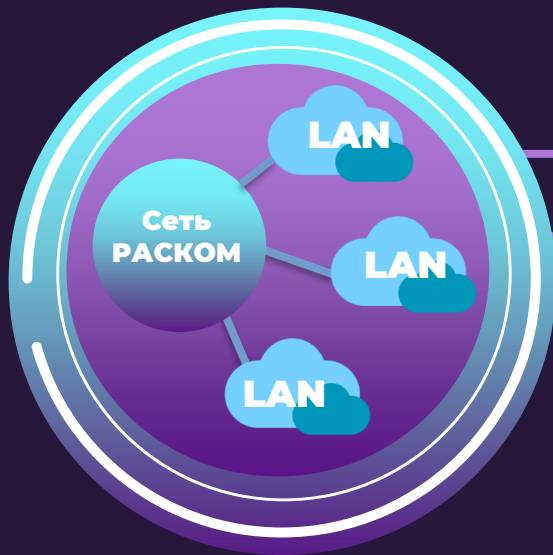

на 17%

**Регулярный среднегодовой рост
ёмкости сети РАСКОМ 2020-2024*

×

×

VPN

VPN

VPN

РАСКОМ предоставляет услугу VPN. С нами вы сможете:

Организовать централизованный доступ в Интернет для всех филиалов:

Единая политика безопасности и тарификации трафика
Экономия средств за счет использования одной точки доступа

Объединить локальные сети филиалов для доступа: